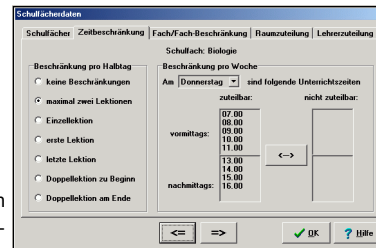

Eingabe: Zeitbeschränkung einzelner Schulfächer

Alle Eingaben können schliesslich in verschiedenen Listen und Tabellen zusammengefasst dargestellt und in den Zwischenspeicher kopiert oder direkt ausgedruckt werden.

Darstellung der Resultate

Nach Beendigung der Stundenplanerstellung hat der Benutzer die Möglichkeit, innerhalb einer bestimmten Schulklasse einzelne Fächer eines Fachlehrers durch andere desselben Fachlehrers auszutauschen - sofern dieser mehrere Fächer in dieser Klasse lehrt - wobei aber alle Bedingungen, die auch dem Rechenverfahren gestellt wurden, weiterhin überwacht werden.

Die berechneten Stundenpläne können in verschiedener Weise präsentiert werden, wobei zu ihrer besseren Lesbarkeit jedem Schulfach ein Farbcode zugeordnet werden kann. Die Lösung ist als Übersichtsdarstellung nach

Schulklassen, Fachlehrern oder Schulzimmern geordnet oder als Einzelstundenplan für jede Schulklasse oder jeden Fachlehrer.

Zeit	Montag	Dienstag	Mittwoch	Donnerstag	Freitag
07.00		Sport WD	Latein AE	Chemie FM	Geographie ID
08.00	Fransösch MW	Biologie ID	Informatik FH	Mathematik FH	Physik HW
09.00	Deutsch MW	Schweiz MFH	Sport WD	Mathematik FH	Chemie FM
10.00	Lesen MFH	Englisch RW	Stapen MW	Fransösch MW	Englisch JR
11.00	Schweiz MFH	Lesen MFH			Englisch JR
13.00	Chemie FM	Biologie ID			
14.00	Schweiz MFH	Latein AE		Stapen MW	Geographie ID
15.00	Englisch RW	Englisch RW		Lesen MFH	Schweiz MFH
16.00	Deutsch MW	Informatik FH		Geographie ID	

Beispiel: Errechneter Stundenplan einer Klasse

eSchool

Eine Testversion finden Sie unter <http://eschool.expertsoft.ch>

EXPERTSOFT GMBH

P. O. Box
Hofmatt
CH-6332 Hagendorn ZG
Telefon +41 417 809 766
Fax +41 417 809 765
E-Mail info@expertsoft.ch